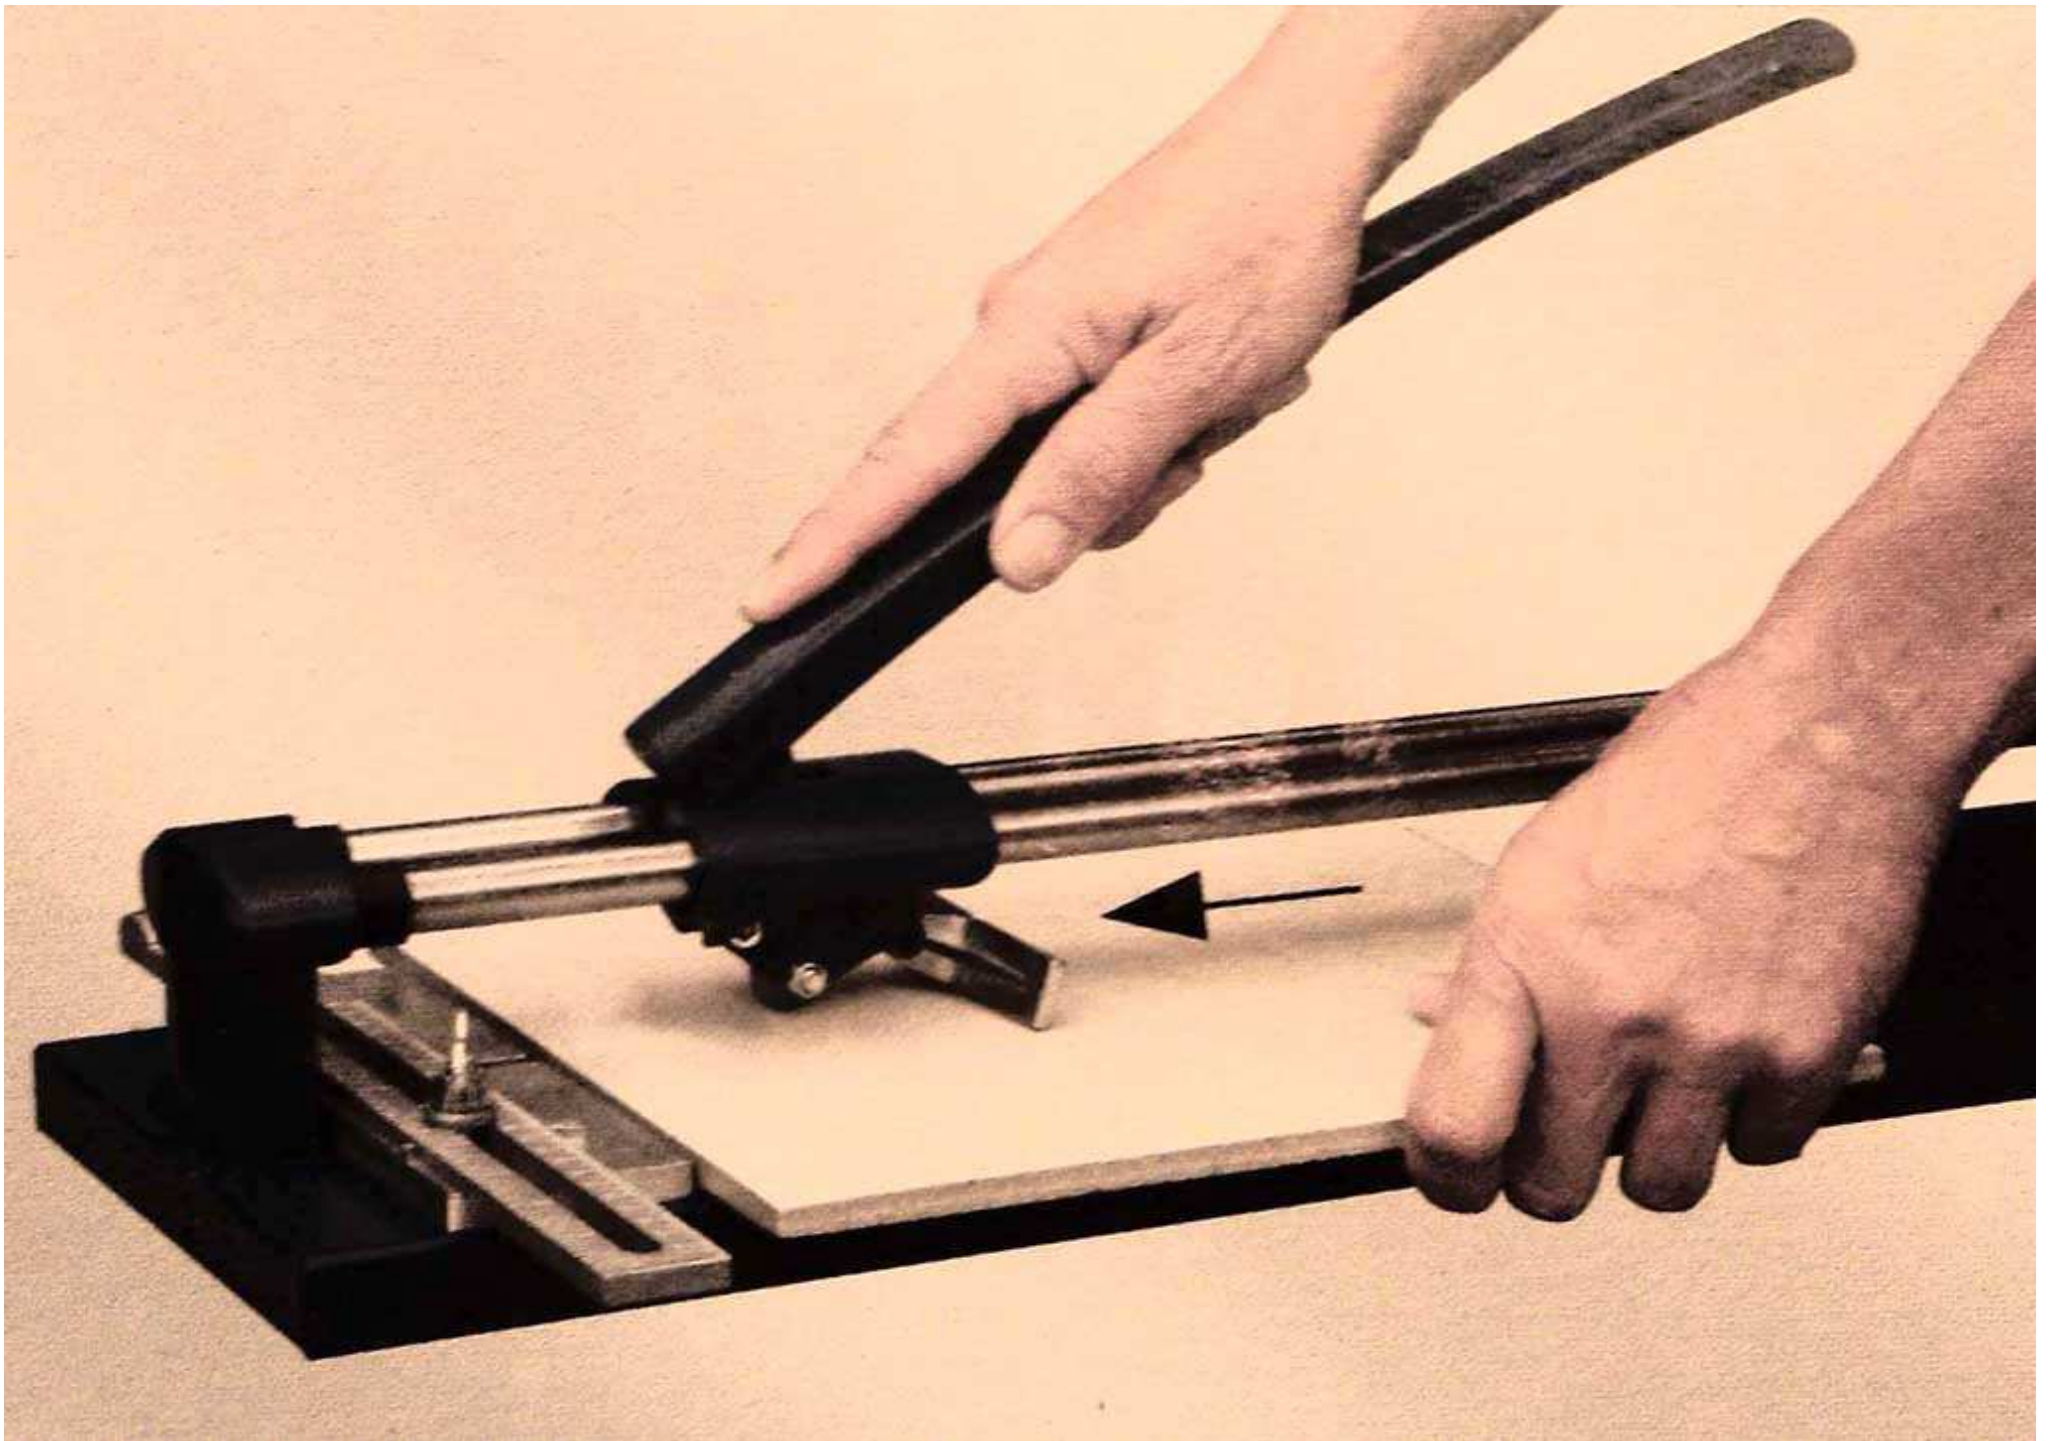

**Инструкция по эксплуатации  
профессионального оборудования**

Плиткорез  
Kaufmann Superflies 600

<http://perfo.by>

профессиональный электроинструмент в аренду в Минске

45°

10.760.01

12 mm

600 mm

7,6 kg

420 x 420 mm

10.980.13

16 mm

10.970.51