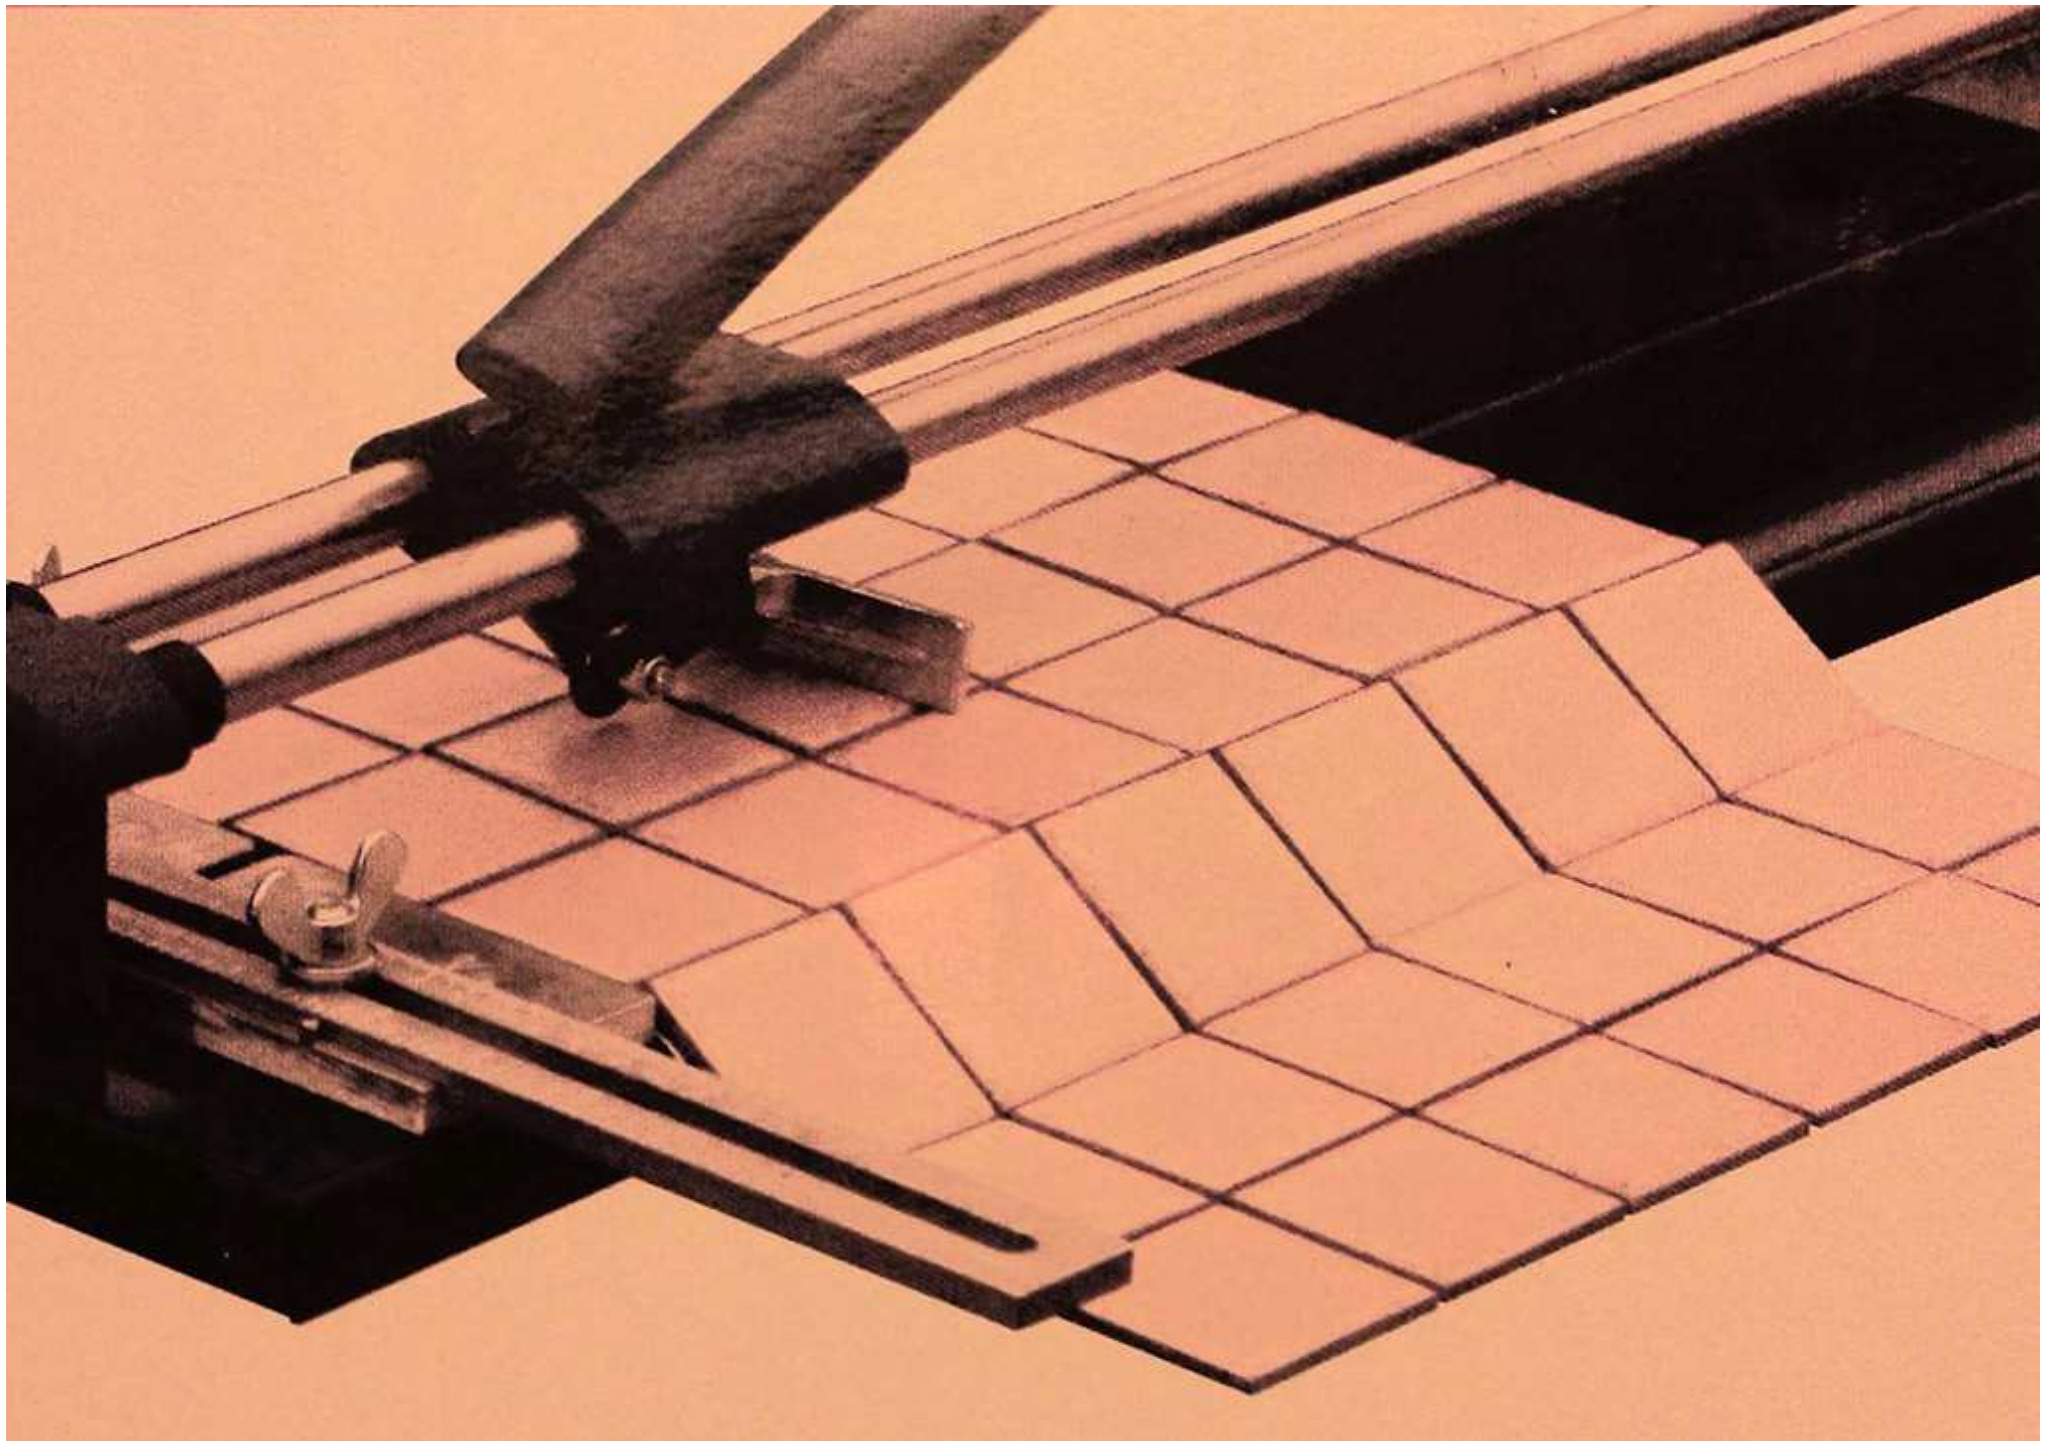

**Инструкция по эксплуатации  
профессионального оборудования**

Плиткорез  
Kaufmann Superflies 600

<http://perfo.by>

профессиональный электроинструмент в аренду в Минске

45°

10.760.01

12 mm

600 mm

7,6 kg

420 x 420 mm

10.980.13

16 mm

10.970.51