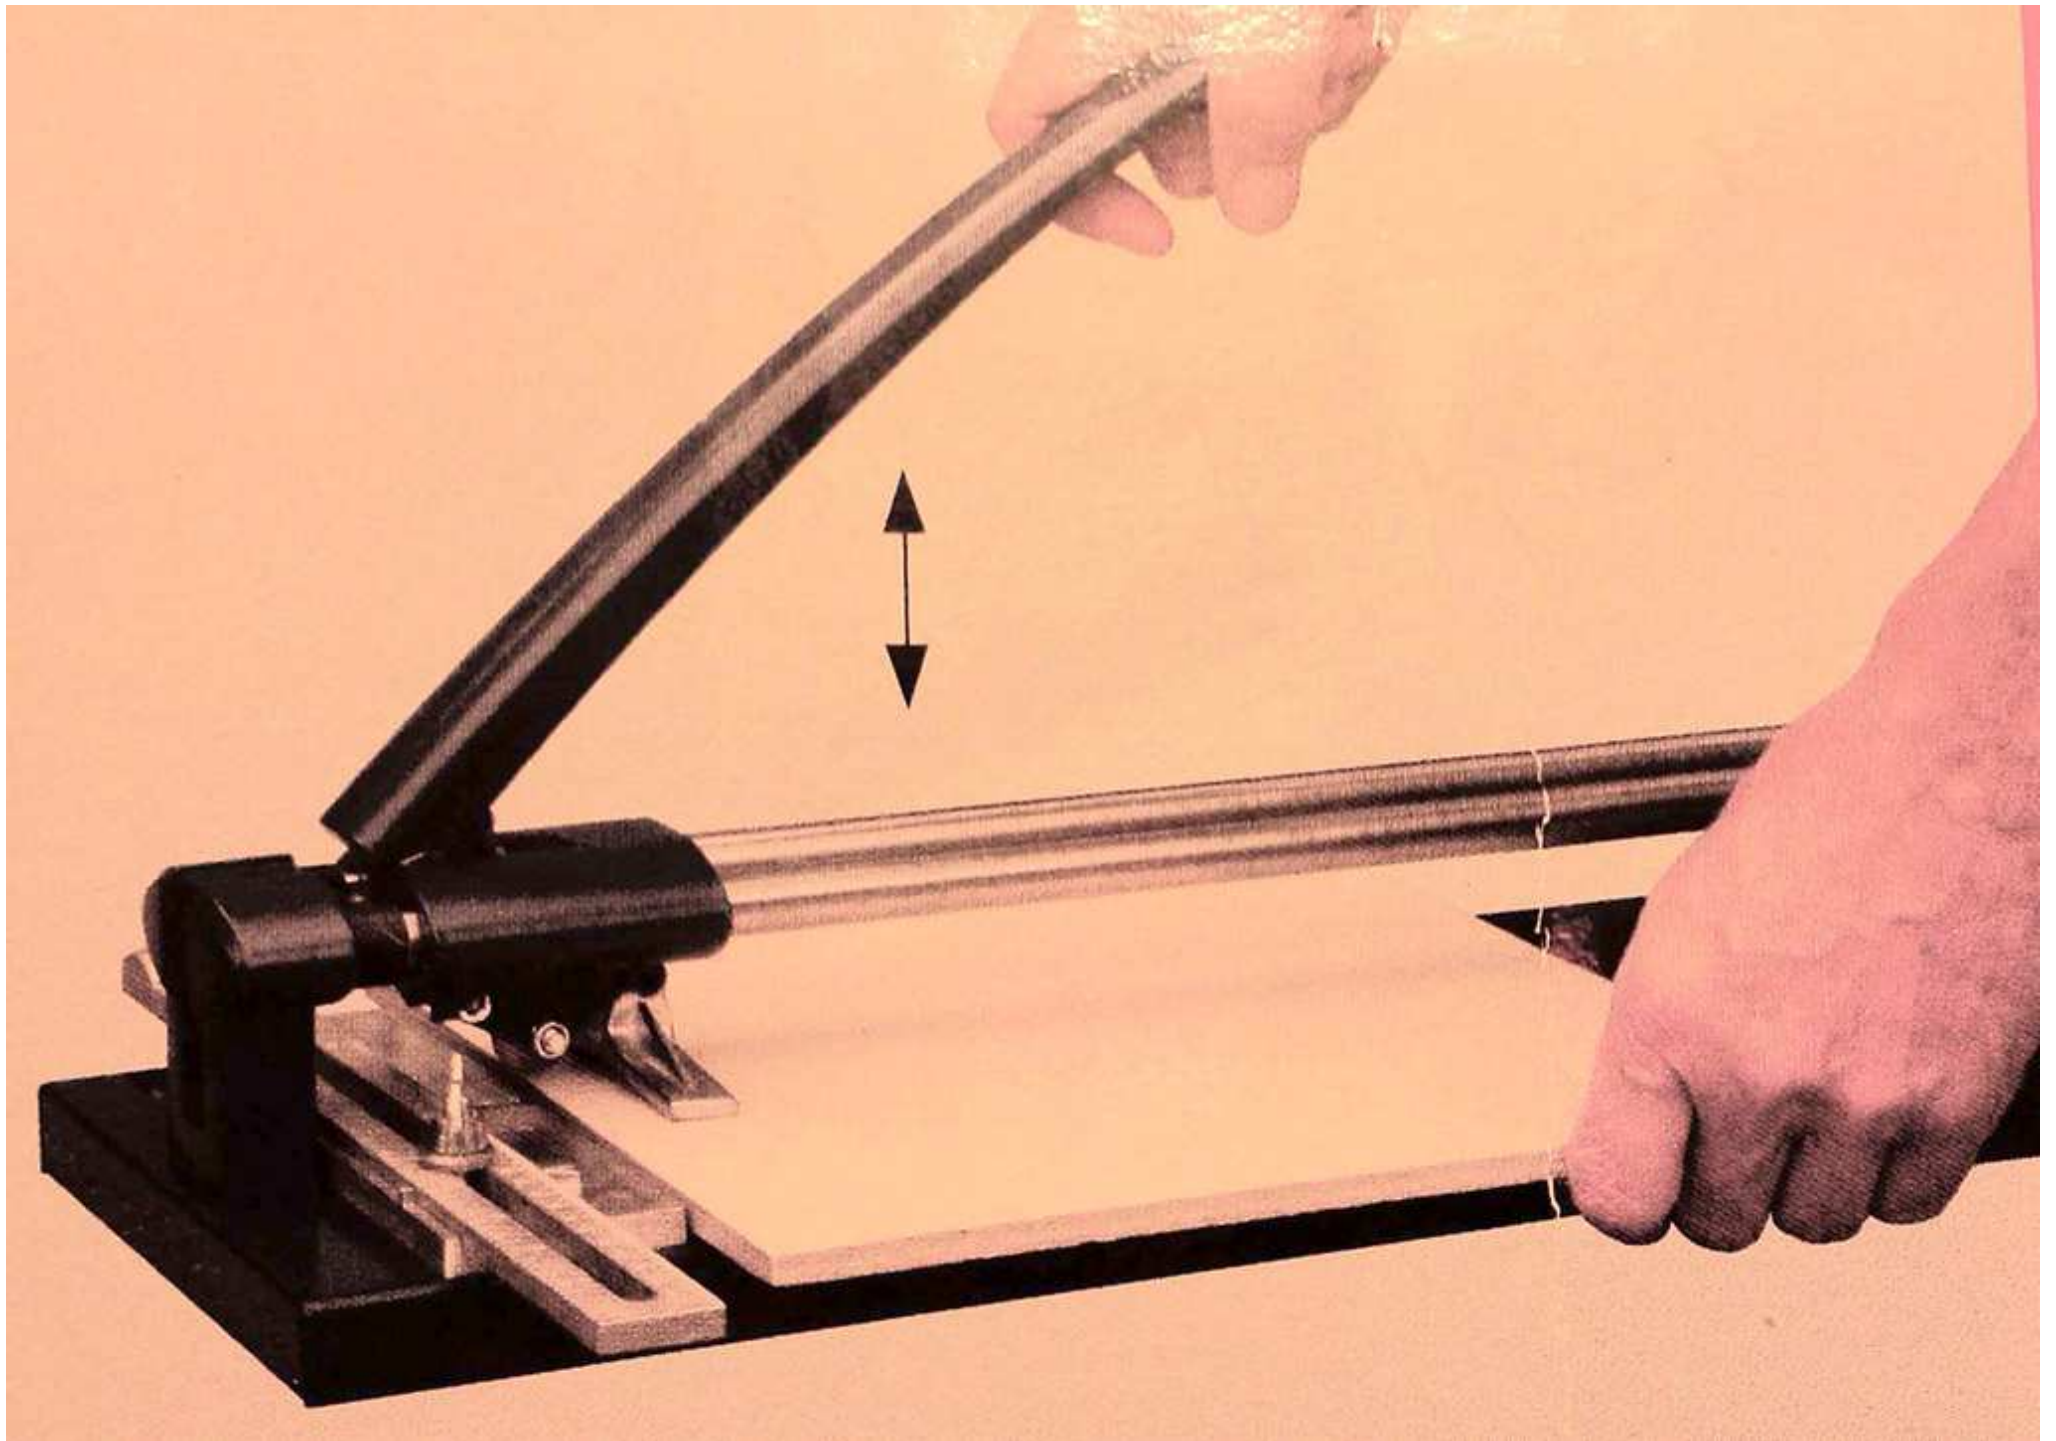

**Инструкция по эксплуатации  
профессионального оборудования**

Плиткорез  
Kaufmann Superflies 600

<http://perfo.by>

профессиональный электроинструмент в аренду в Минске

45°

10.760.01

12 mm

600 mm

7,6 kg

420 x 420 mm

10.980.13

16 mm

10.970.51