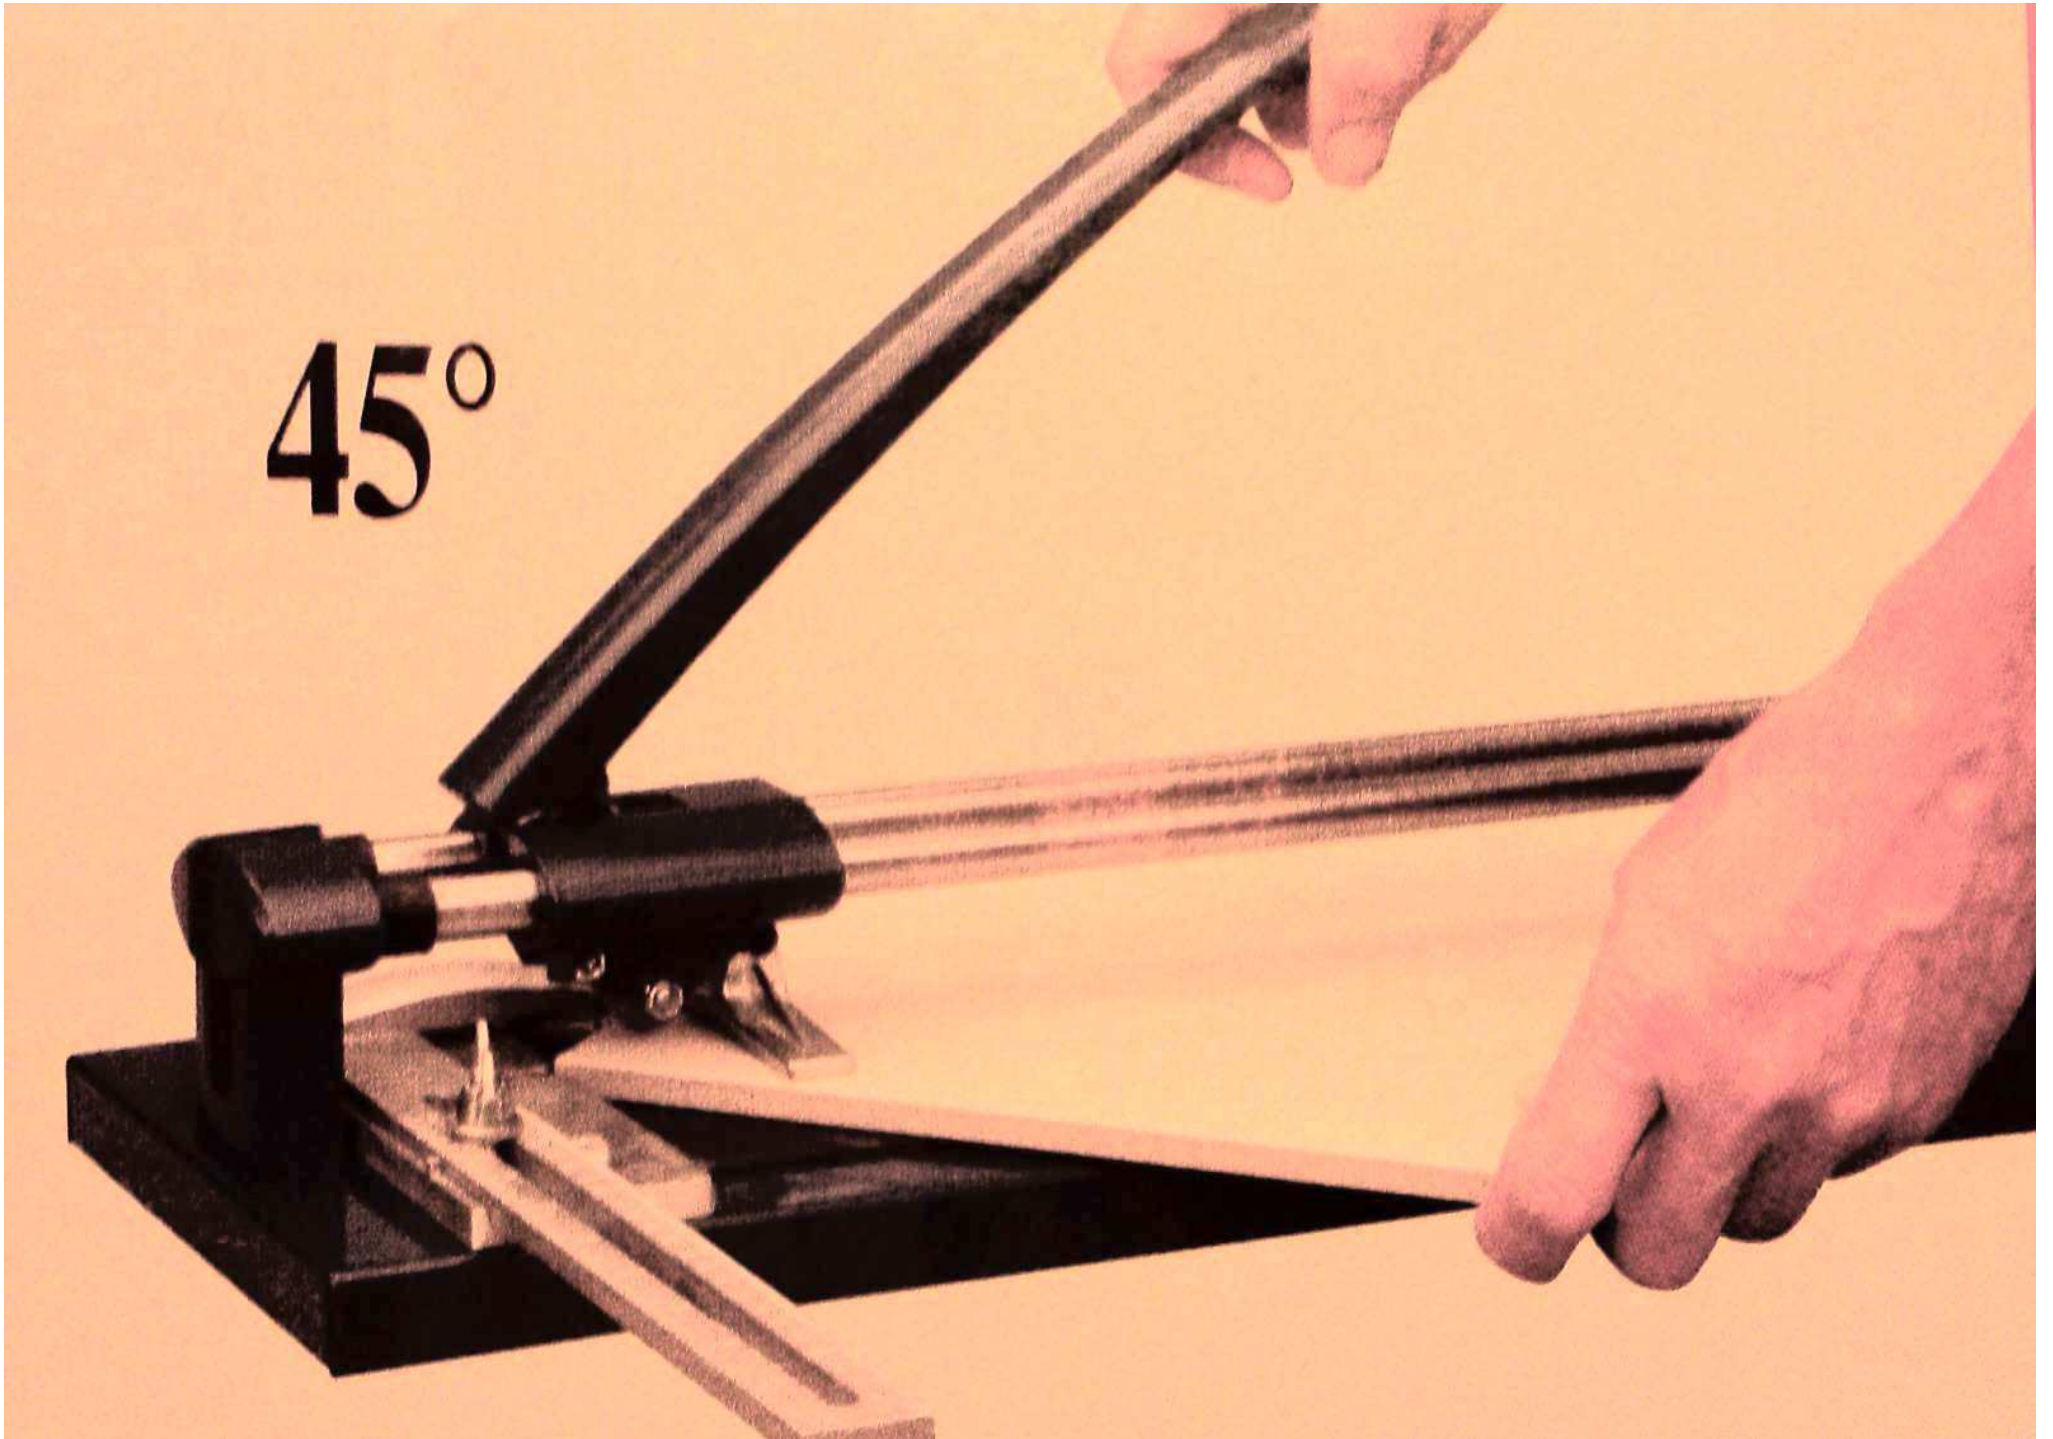

**Инструкция по эксплуатации  
профессионального оборудования**

Плиткорез  
Kaufmann Superflies 600

<http://perfo.by>

профессиональный электроинструмент в аренду в Минске

45°

10.760.01

12 mm

600 mm

7,6 kg

420 x 420 mm

10.980.13

16 mm

10.970.51